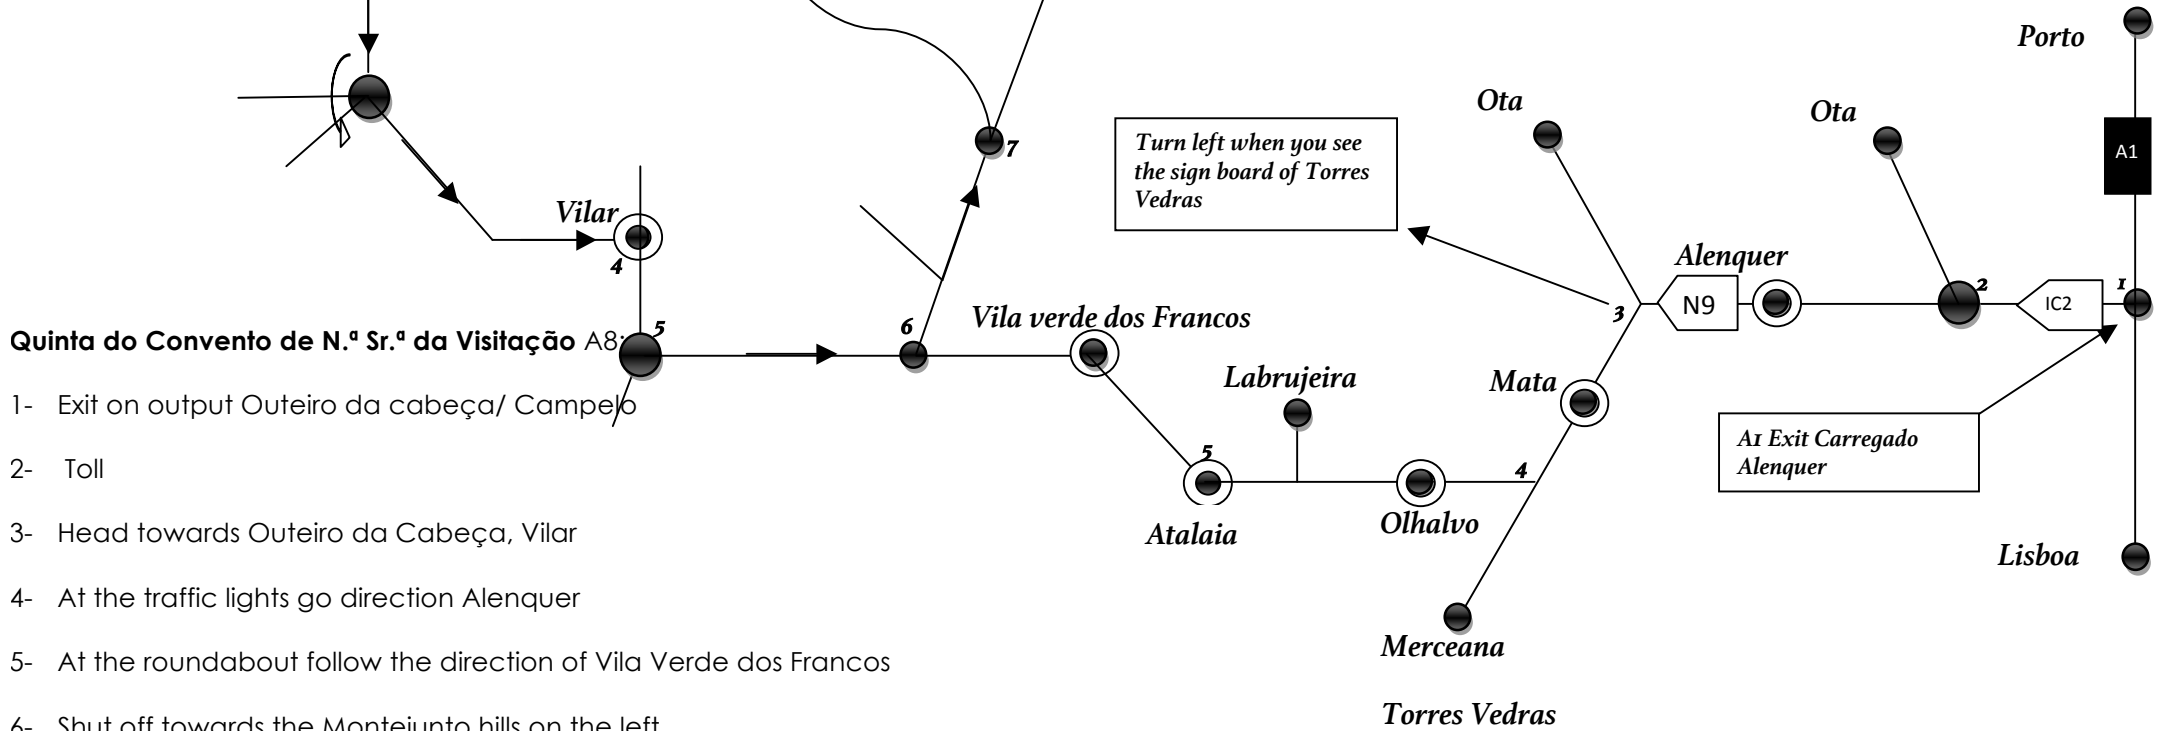

Quinta do Convento
 Rua do Convento
 2580-442 Vila Verde dos Francos
 Portugal
 Lat./Long.: 39.163487 / -9.113159
 GPS: N 39°09.809' / W 9°06.790'

Quinta do Convento
 de N.ª Sr.ª da Visitação

Turn left when you see
 the sign board of Torres
 Vedras

A1 Exit Carregado
 Alenquer

- Quinta do Convento de N.ª Sr.ª da Visitação A8:**
- 1- Exit on output Outeiro da cabeça/ Campeão
 - 2- Toll
 - 3- Head towards Outeiro da Cabeça, Vilar
 - 4- At the traffic lights go direction Alenquer
 - 5- At the roundabout follow the direction of Vila Verde dos Francos
 - 6- Shut off towards the Montejunto hills on the left
 - 7- Turn on the second left

- Quinta do Convento de N.ª Sr.ª da Visitação A1:**
1. A1 exit at Carregado/Alenquer on N9 direction Alenquer.
 2. On the roundabout leave direction Alenquer.
 3. Turn left direction Torres Vedras on N9.
 4. After the town Mata turn right direction Olhalvo on N365-1.
 5. At Atalaia go on to Vila Verde dos Francos on N115.
 6. At Vila Verde dos Francos turn right direction Montejunto.
 7. Few meters after turning right look out for a signboard of Qta. Convento (on the left).